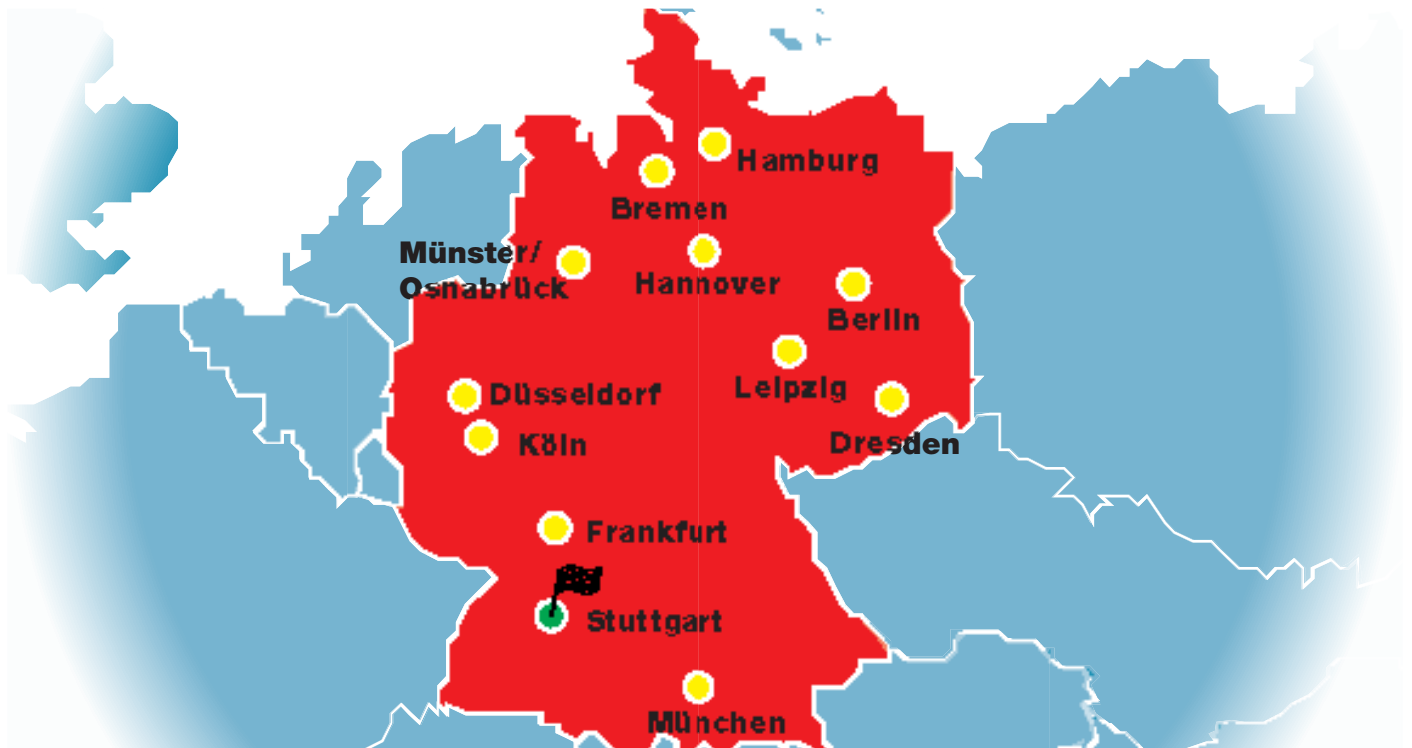

Fliegen Sie zur Control!

Morgens zur Messe in Stuttgart und abends nach Hause!

Nutzen Sie die Anreise mit dem Flugzeug für Ihren effektiven und entspannten Messebesuch in Stuttgart. Der Flughafen Stuttgart bietet täglich zahlreiche Direktflüge aus ganz Deutschland sowie aus ganz Europa und liegt **nur 3 Gehminuten** vom Messegelände entfernt.

Aus allen Himmelsrichtungen ist Stuttgart erreichbar:

Die **Lufthansa** (www.lufthansa.com) verbindet Stuttgart täglich mit Bremen, Düsseldorf, Frankfurt am Main, Hamburg, München und Berlin.

Airberlin (www.airberlin.com) bietet tägliche Flüge nach Stuttgart aus Düsseldorf, Hannover, Hamburg und Berlin an.

Reisende aus Leipzig, Hannover oder Berlin-Schönefeld finden bei **Germanwings** (www.germanwings.com) tägliche Verbindungen.

Cirrus Airlines (www.cirrusairlines.de) bedient die Route Münster-Osnabrück und Stuttgart.